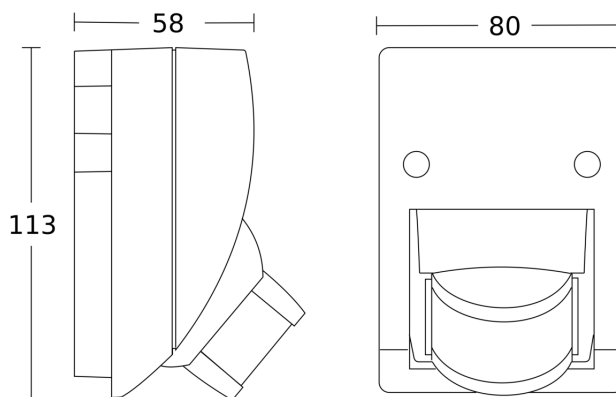

Technische gegevens

Afmetingen (L x B x H)	73 x 78 x 113 mm	Led-lampen > 8 W	250 W
Fabrieksgarantie	5 jaar	Capacitieve belasting in µF	88 µF
Instellingen via	Potentiometers	Technologie, sensoren	passief infrarood, Lichtsensor
Met afstandsbediening	Nee	Montagehoogte	1,80 – 3,00 m
Variant	zwart	Montagehoogte max.	3,00 m
VPE1, EAN	4007841605919	Optimale montagehoogte	2 m
Uitvoering	Bewegingsmelder	Registratiehoek	160 °
Toepassing, plaats	Buiten, Binnen	Openingshoek	40 °
Toepassing, ruimte	Buiten, entree, rondom het huis, terras / balkon, tuin & oprit	Onderkruipbescherming	Nee
kleur	zwart	verkleining van de registratiehoek per segment mogelijk	Ja
Kleur, RAL	9005	Elektronische instelling	Nee
Incl. hoekwandhouder	Nee	Mechanische instelling	Nee
Montageplaats	wand	Reikwijdte radiaal	r = 3 m (13 m ²)
Montage	Op de muur, Wand	Reikwijdte tangentiaal	r = 12 m (201 m ²)
Bescherming	IP54	schakelzones	260 schakelzones
Omgevingstemperatuur	van -20 tot 50 °C	Schemerinstelling	2 – 2000 lx
Materiaal	kunststof	Tijdstelling	8 s – 35 Min.

IS 2160 ECO

zwart
EAN 4007841 605919
art.nr. 605919

Registratiebereik

Mogelijke montagehoogte: 1,80 m - 3,00 m
Oranje: radiaal
Zwart: tangential

Maten

aansluitschema