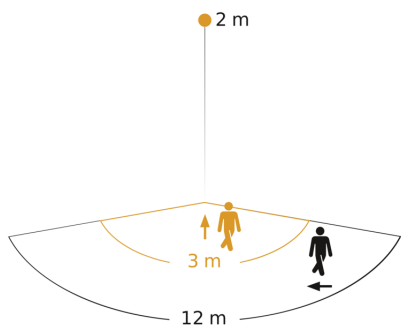

IS 2160 ECO

zwart
EAN 4007841 605919
art.nr. 605919

Registratiebereik